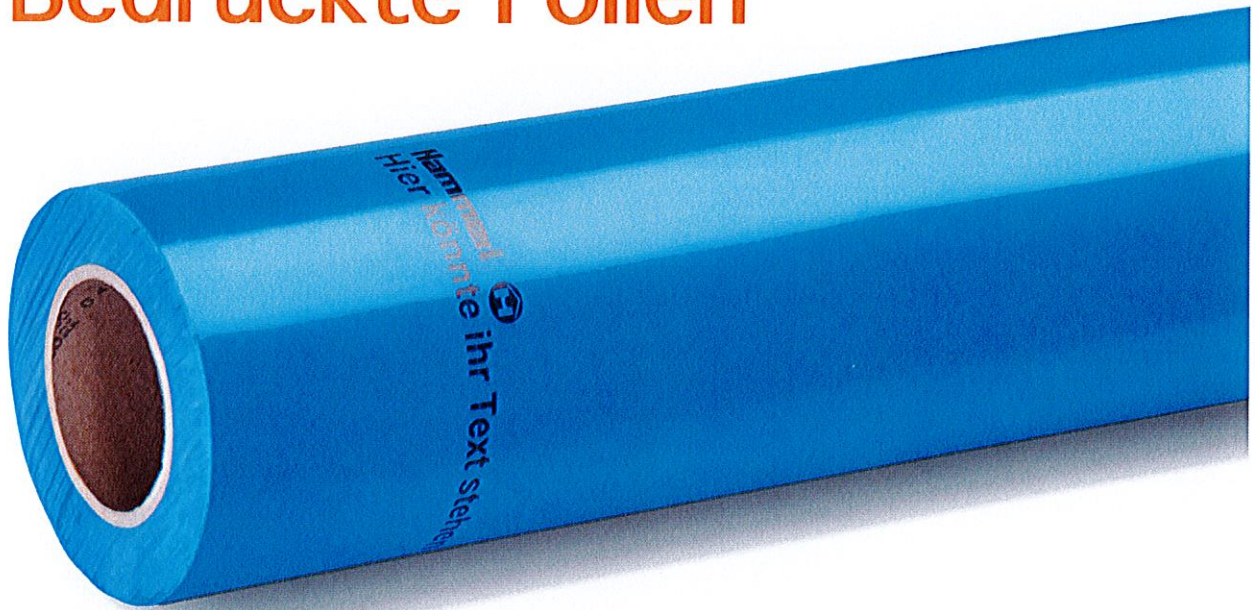

Partner
des Handels

Hammerl

Bedruckte Folien

Baufolie transparent (0,050 – 0,400 mm)
Dampfbremsfolie blau (0,130 – 0,400 mm)

individuelle Bedruckung 1-farbig schwarz möglich
max. Druckhöhe: 25 mm
max. Folienbreite: 4 m